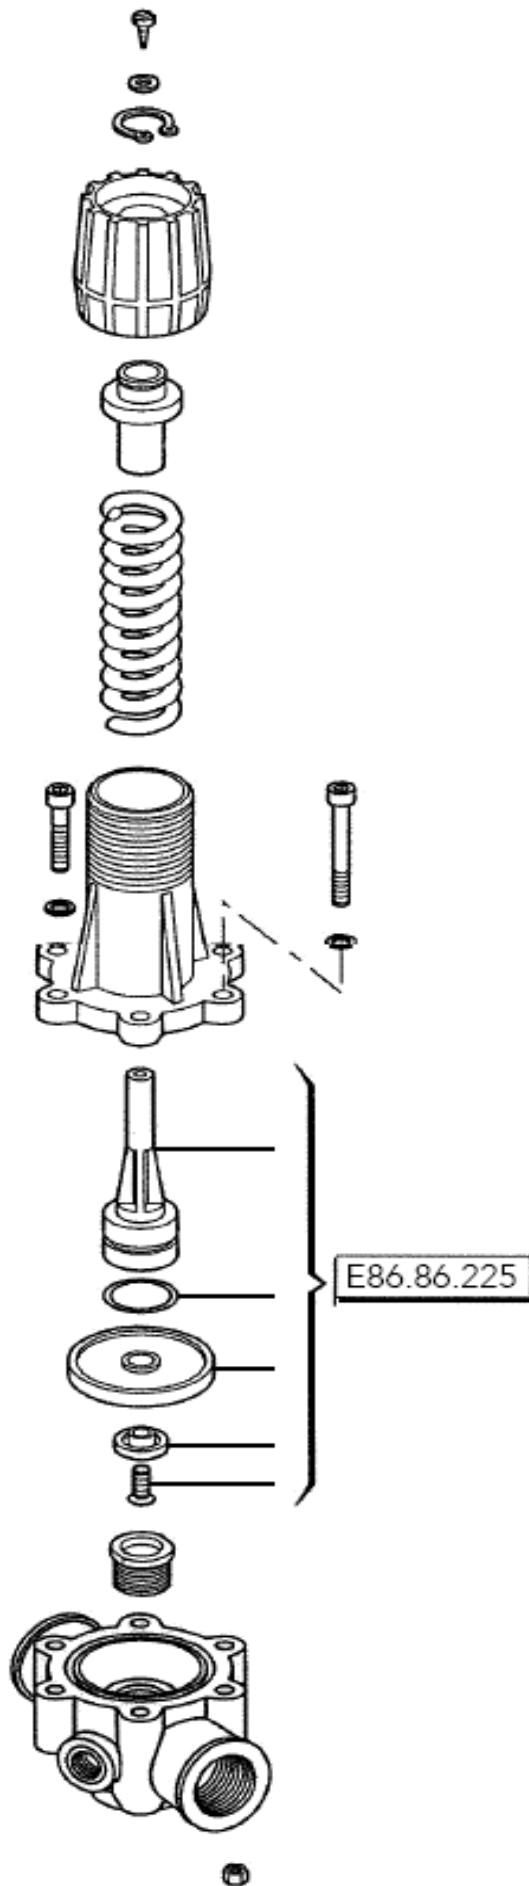

## E86.86.200: Regulateur Kst. 200 Ltr.-20 Bar 1"

NL	Technische specificaties	GB	Technical specifications	D	Technische Daten
Dit document moet worden gelezen en opgevolgd		This document must be read and followed		Dieses Dokument ist zu lesen und zu verstehen	

Art.nr	Omschrijving NL	Description GB	Definition D
<b>E86.86.200</b>	<b>Regulateur Kst. 200L-20Bar 1"</b>	<b>Regulator Synthetic 200L-20Bar 1"</b>	<b>Regler kunststoff 200L-20Bar 1"</b>
<b>E86.86.225</b>	<b>Rep.Set Regulateur E86.86.200</b>	<b>Repairkit Regulator E86.86.200</b>	<b>Rep.Satz Druckregler E86.86.200</b>
	bevat: Delen zoals aangegeven op	contains: Parts as indicated on drawing.	enthalt: Teile wie auf der Zeichnung angegeben.
	Overige delen zijn niet los leverbaar.	Other parts are not available separately.	Andere Teile sind nicht einzeln erhältlich.